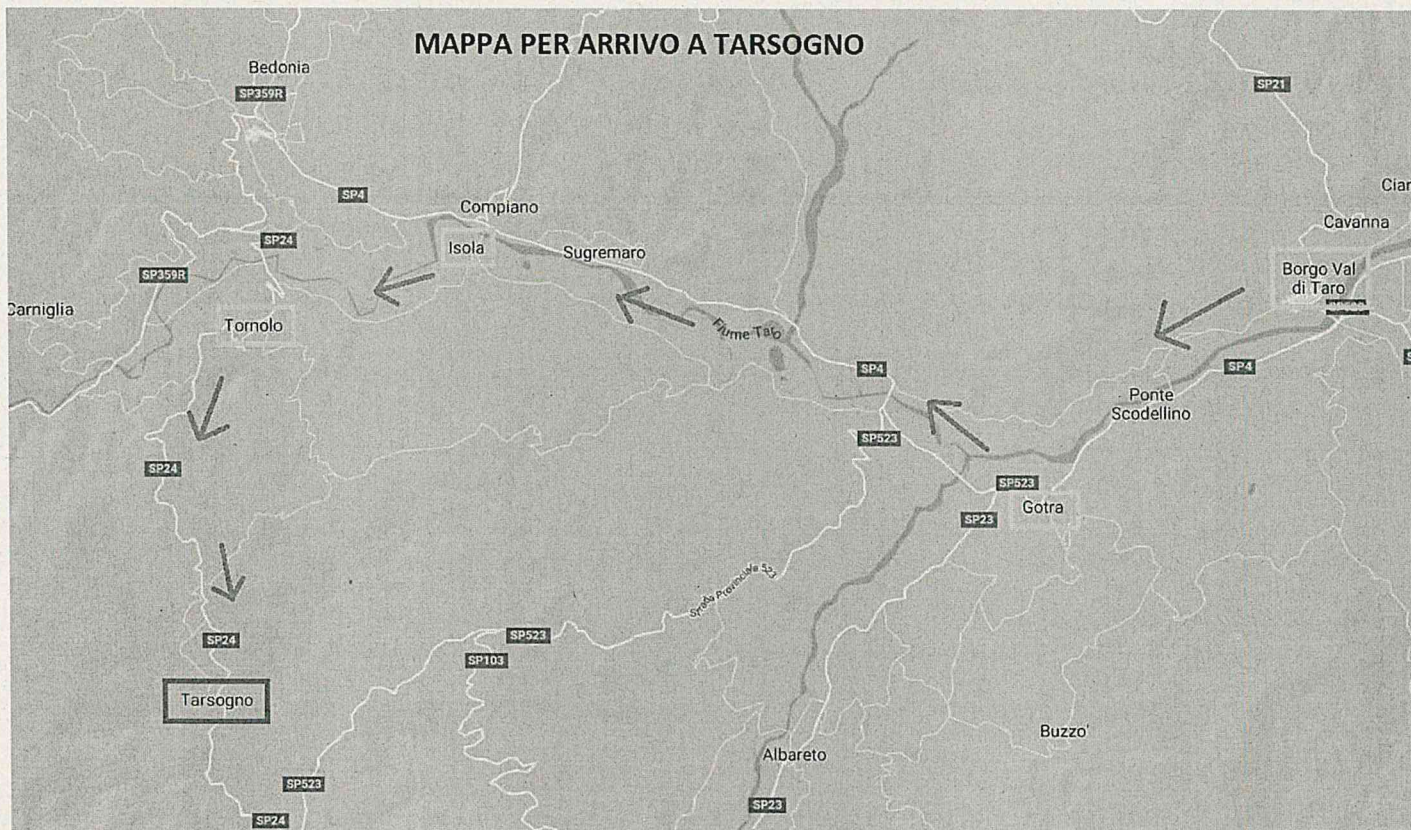

- INDICAZIONI -

Arrivando dalla strada provinciale di Borgo Val di Taro, passata la Frazione di Sugremaro del Comune di Compiano, svoltare a sinistra sul ponte del Fiume Taro per la Frazione di Isola di Compiano e seguire le indicazioni per Tornolo.

Arrivati a Tornolo seguire la strada Provinciale con indicazioni Tarsogno.

Giunti all'ingresso della Frazione di Tarsogno, in prossimità dell'Albergo Plaza, continuare per circa 1,5 Km fino ad arrivare al primo parcheggio della chiesa posto sulla destra.

Il secondo parcheggio rimane a circa 300 metri dopo il primo ed è posto sulla sinistra.

**La sede d'esame sarà nella palestra della scuola di Tarsogno, sita in via
Mons. Razza, che rimane nella via di fronte al parcheggio pubblico n°2.**

Allegata mappa e parcheggi.

MAPPA PER ARRIVO A TARSOGLIO

ARRIVO DA TORNOLO

PARCHEGGIO
CHIESA

PALESTRA