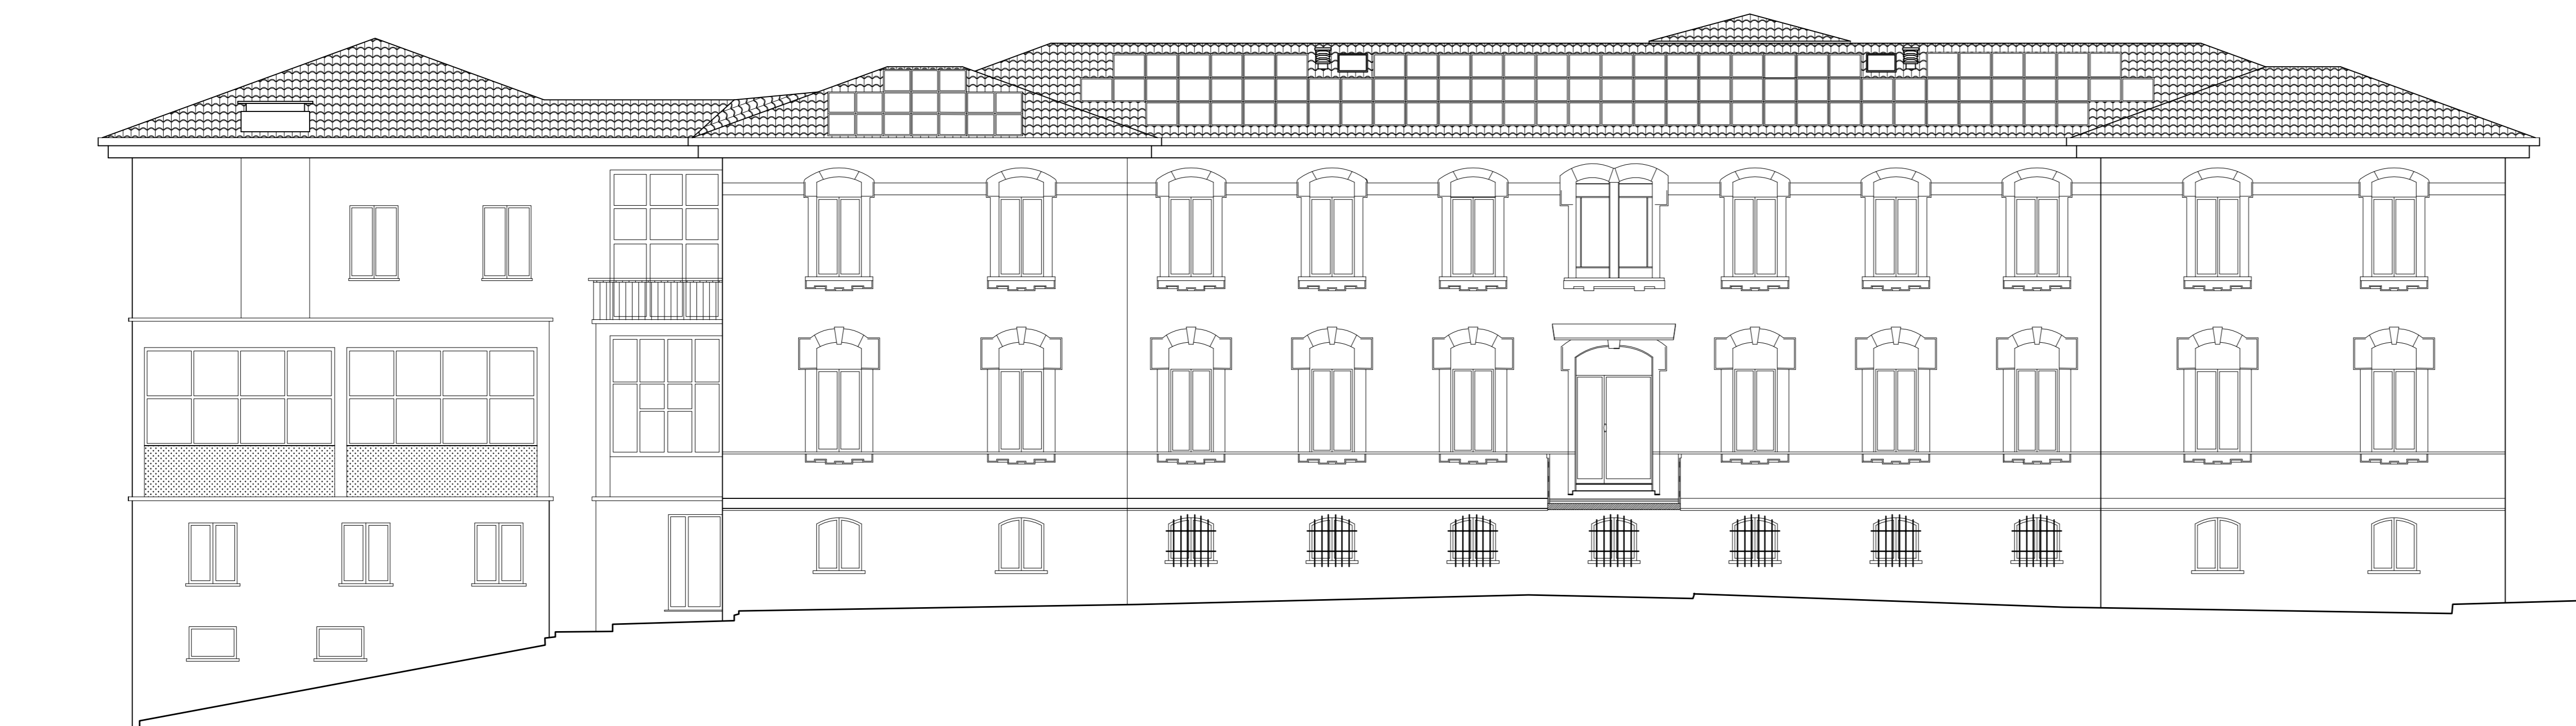

PROSPETTO NORD

PROSPETTO SUD

PROSPETTO OVEST

PROSPETTO EST

 Azienda Pubblica di Servizi alla Persona ASP Via Duca degli Abruzzi Compiano (PR)	TAV. N°
	06
	SCALA 1:100
ASP "Cav. Marco Rossi Sidoli" Via Duca degli Abruzzi Compiano (PR)	PROT. 959 DISEGNO 15902 COD. EDIFICIO
INTERVENTO EFFICIENTAMENTO ENERGETICO C.R.A. "ROSSI SIDOLI" Via duca degli Abruzzi - Compiano (PR)	
STATO DI FATTO PROSPETTI	
PROGETTAZIONE  ACER Parma Azienda Case Emilia-Romagna Parma	
PROGETTAZIONE Ing. Ercole Finocchietti COLLABORAZIONE Geom. Paola Campanini	
PRELIMINARE <input type="radio"/> DEFINITIVO <input type="radio"/> ESECUTIVO <input checked="" type="radio"/>	
REVISIONI	
0 - Prima Emissione	14-12-2017
1 -	.
2 -	.
3 -	.
4 -	.
LA PROPRIETA' DI QUESTO ELABORATO E' RISERVATA - RIPRODUZIONE VIETATA	